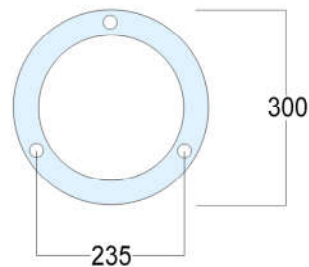

Trụ đèn trang trí / Decorative lamp post

Tên gọi:

D13B18GB16B

Mô tả đặc điểm:

- Cao: 3000mm
- Vật liệu: Thân gang; Đế gang DV13; Chùm tay nhôm CT18
- Số lượng đèn/1 trụ: 3 đến 5 đèn
- Đui sứ E27
- Các khớp nối gia công chính xác và được liên kết bằng bu lông chìm
- Màu sơn: Đen, giả cổ màu đồng, hoặc theo yêu cầu.

Item:

D13B18GB16

Specifications:

- Height: 3000mm
- Materials: Base plate and Post trunk made of cast iron, The arm of lamp post made of aluminium
- Lamps per post: 3 to 5 lamps
- E27 lampholder
- Easy for mounting accessories and maintenance
- Colors: Black, bronze, or as requested.

Chóa đèn nhôm
Luminaire

3 Bu lông móng M14x500mm
3 Anchoring rods M14x500mm

Đèn Các Loại Luminaires	Mã Số Đặt Hàng Order Codes	Số Đèn/1 Trụ Lamps Per Post	Vật Liệu Material
16B	D13B18GB16B-3	 Max 3x60W	Nhựa Plastic
	D13B18GB16B-4	 Max 4x60W	
	D13B18GB16B-5	 Max 5x60W	