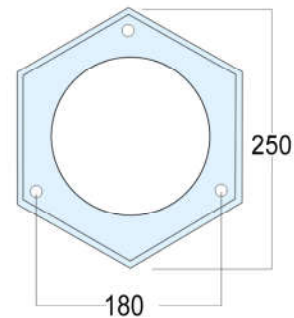

Trụ đèn trang trí / Decorative lamp post

Tên gọi:

D8B22NB16

Mô tả đặc điểm:

- Cao: 3000mm
- Vật liệu: Đế gang DV08; Thân nhôm hoa văn Bông cúc; Chùm tay nhôm CT22
- Số lượng đèn/1 trụ: 3 đến 4 đèn
- Các khớp nối gia công chính xác và được liên kết bằng bu lông chìm
- Màu sơn: Đen, giả cổ màu đồng, hoặc theo yêu cầu.

Item:

D8B22NB16

Specifications:

- Height: 3000mm
- Materials: Base plate made of cast iron; Post trunk and the arm of lamp post made of aluminium
- Lamps per post: 3 to 4 lamps
- Easy for mounting accessories and maintenance
- Colors: Black, bronze, or as requested.

Nguồn sáng
Luminaire

3 Bu lông móng M14x500mm
3 Anchoring rods M14x500mm

Đèn Các Loại Luminaires	Mã Số Đặt Hàng Order Codes	Số Đèn/1 Trụ* Lamps Per Post	Vật Liệu Material
16B	D08B22NB16B-3	 Max 3x60W	Nhựa Plastic
	D08B22NB16B-4	 Max 4x60W	