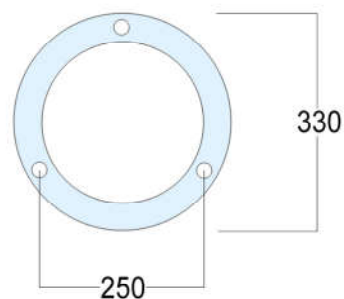

### Mô tả đặc điểm:

- Cao: 3000mm
- Vật liệu: Đế gang DV02; Thân nhôm hoa văn vân bông cúc, Chùm tay nhôm CT19
- Số lượng đèn/1 trụ: 3 đến 5 đèn
- Đui sứ E27
- Các khớp nối gia công chính xác và được liên kết bằng bu lông chìm
- Màu sơn: Đen, giả cổ màu đồng, hoặc theo yêu cầu.

### Specifications:

- Height: 3000mm
- Materials: Base plate made of cast iron; The arm of lamp post and post trunk made of aluminium
- Lamps per post: 3 to 5 lamps
- E27 lampholder
- Easy for mounting accessories and maintenance
- Colors: Black, bronze, or as requested.

Đèn cầu Ø250 trắng đục  
Ø250 Opal

3 Bu lông móng M14x500mm  
3 Anchoring rods M14x500mm